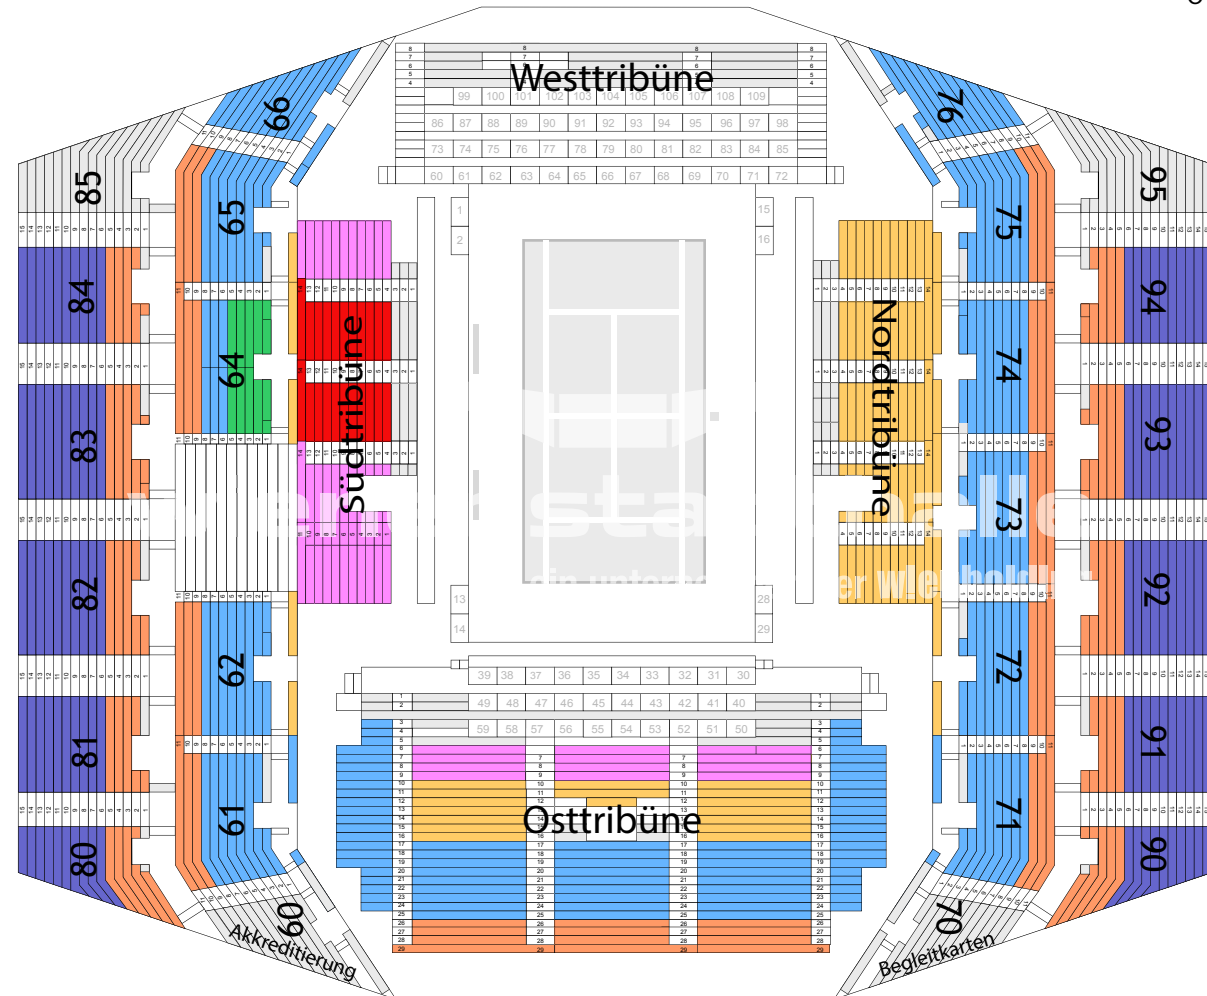

Rollstuhlfahrer und Begleitung - Preis Kat. D  
**KINDER bis 6 Jahre:** Schoßkarte 6,- €  
**KINDER bis 15 Jahre:** 50% Ermäßigung  
**Schüler, Studenten, Lehrlinge:**  
20% Ermäßigung auf Kat. B - D  
**Großkunden ab 12 Personen:** 5,-€ Erm.  
**LAST MINUTE-Tickets** 30% Ermäßigung  
am VA -Tag ab 18.00 Uhr (außer Sa., So.)

## PARTERRE:

Westtribüne  
Südtribüne  
Nordtribüne  
Osttribüne

### 1. RANG SÜD:

60 / Tor Grün  
61 / Tor Violett  
62 / Tor Rot  
64 / Tor Orange  
65 / Tor Gelb  
66 / Tor Lila